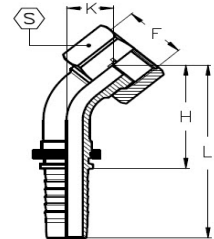

ORFS

S63

ORFS FEMALE 45° ELBOW SWIVEL NUT

- ISO 12151-1/SAE J516

Part Number	ORFS Female Thread - F	Hose I.D (in)	Hose I.D (mm)	Dash size	Hex A/F - S (mm)	Drop - K (mm)	Cutoff - H (mm)	Length - L (mm)	Working Pressure (bar)
S63-0904	9/16-18	1/4	6.4	04	17	10.5	32.5	60.5	450
S63-1104	11/16-16	1/4	6.4	04	22	12.5	34.5	62.5	450
S63-1106	11/16-16	3/8	9.5	06	22	12.5	36	66.5	450
S63-1306	13/16-16	3/8	9.5	06	24	15	38.5	69	450
S63-1308	13/16-16	1/2	12.7	08	24	15.5	42.5	75.5	420
S63-1608	1-14	1/2	12.7	08	30	17.5	45	78	420
S63-1610	1-14	5/8	15.9	10	30	18	49	85	350
S63-1910	1 3/16-12	5/8	15.9	10	36	20.5	51.5	87.5	350
S63-1912	1 3/16-12	3/4	19	12	36	21	58	99	350
S63-2312	1 7/16-12	3/4	19	12	41	23.5	60.5	101	350
S63-2316	1 7/16-12	1	25.4	16	41	29	78	134	420
S63-2720	1 11/16-12	1 1/4	31.8	20	50	34	93	159	345
S63-3224	2-12	1 1/2	38	24	60	41	113	195	290