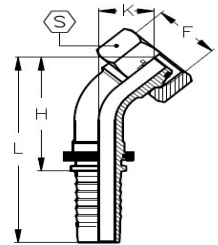

METRIC 24°

S87

METRIC LIGHT FEMALE 45° ELBOW
24° CONE SWIVEL NUT

- ISO 12151-5

Part Number	Metric Female Thread - F	Hose I.D (in)	Hose I.D (mm)	Dash size	Tube Size	Hex A/F - S (mm)	Drop - K (mm)	Cutoff - H (mm)	Length - L (mm)
S87-M1204	M12x1.5	1/4	6.4	4	6	17	14	35	63
S87-M1404	M14x1.5	1/4	6.4	4	8	17	14	36	64
S87-M1604	M16x1.5	1/4	6.4	4	10	19	16	38	66
S87-M1606	M16x1.5	3/8	9.5	6	10	19	16	39	69
S87-M1806	M18x1.5	3/8	9.5	6	12	22	18	40	71
S87-M2208	M22x1.5	1/2	12.7	8	15	27	19	46	79
S87-M2610	M26x1.5	5/8	15.9	10	18	32	22	53	89
S87-M3012	M30x2	3/4	19	12	22	36	25	62	103
S87-M3616	M36x2	1	25.4	16	28	41	32	80	136
S87-M4520	M45x2	1 1/4	31.8	20	28	50	34	102	167