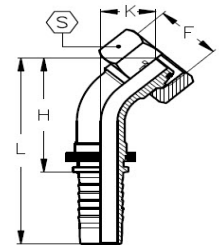

### S84

METRIC HEAVY FEMALE 45° ELBOW  
24° CONE SWIVEL NUT

- ISO 12151-5

Part Number	Metric Female Thread - F	Hose I.D (in)	Hose I.D (mm)	Dash size	Tube Size	Hex A/F - S (mm)	Drop - K (mm)	Cutoff - H (mm)	Length - L (mm)
S84-M1404	M14x1.5	1/4	6.4	4	6	17	14	35	63
S84-M1604	M16x1.5	1/4	6.4	4	8	19	14	36	64
S84-M1804	M18x1.5	1/4	6.4	4	10	22	16	38	66
S84-M1806	M18x1.5	3/8	9.5	6	10	22	17	40	70
S84-M2006	M20x1.5	3/8	9.5	6	12	24	18	40	71
S84-M2206	M22x1.5	3/8	9.5	6	14	27	19	42	72
S84-M2208	M22x1.5	1/2	12.7	8	14	27	20	46	79
S84-M2408	M24x1.5	1/2	12.7	8	16	30	21	47	80
S84-M3010	M30x2	5/8	15.9	10	20	36	25	56	92
S84-M3012	M30x2	3/4	19	12	20	36	27	64	105
S84-M3612	M36x2	3/4	19	12	25	46	28	64	105
S84-M3616	M36x2	1	25.4	16	25	46	34	83	140
S84-M4216	M42x2	1	25.4	16	30	50	32	82	138
S84-M5220	M52x2	1 1/4	31.8	20	38	60	38	97	164