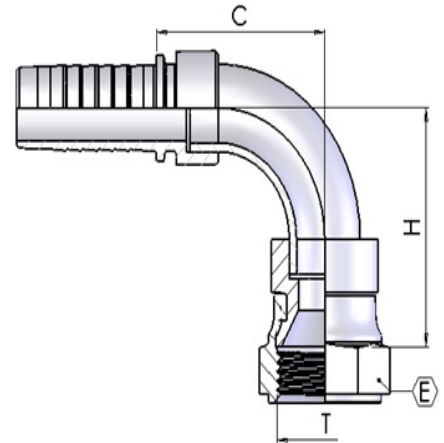

JIS

S89

JIS METRIC FEMALE 90° ELBOW

KOMATSU STYLE 30° FLARE SWIVEL NUT

Part Number	JIS Female Thread - T	Hose I.D (in)	Hose I.D (mm)	Dash size	Hex A/F - E (mm)	Drop - H (mm)	Cutoff - C (mm)	Working Pressure (bar)	Working Pressure (psi)
S89-M1404	M14-1.5	1/4	6.4	04	19	35	38	350	5000
S89-M1406	M14-1.5	3/8	9.5	06	19	33	31	350	5000
S89-M1606	M16x1.5	3/8	9.5	06	22	34	30	350	5000
S89-M1806	M18x1.5	3/8	9.5	06	24	33	31	350	5000
S89-M2208	M22x1.5	1/2	12.7	08	27	39	33	350	5000
S89-M3012	M30x1.5	3/4	19	12	36	43	48	280	4000