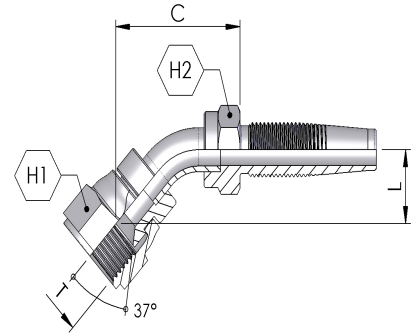

JIC

F64

JIC FEMALE 45° ELBOW

JIC 37° FLARE FEMALE SWIVEL NUT 45° ELBOW

Part Number	JIC THREAD	Hose I.D (in)	Hose I.D (mm)	Dash size	H1 (mm)	L (mm)	C (mm)
F64-0704	7/16-20	1/4	6.4	4	15	17	33
F64-0904	9/16-18	1/4	6.4	4	19	19	34
F64-0906	9/16-18	3/8	9.5	6	19	21	41
F64-1206	3/4-16	3/8	9.5	6	24	21	41
F64-1208	3/4-16	1/2	12.7	8	24	23	47
F64-1408	7/8-14	1/2	12.7	8	27	23	47
F64-1410	7/8-14	5/8	15.9	10	27	25	49
F64-1712	1.1/16-12	3/4	19	12	32	29	58
F64-2116	1 5/16-12	1	19	12	27	32	68