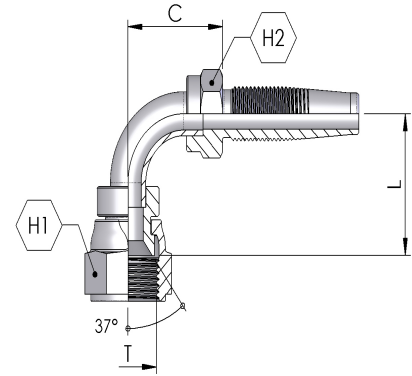

JIC

F55

JIC FEMALE 90° ELBOW

JIC 37° FLARE FEMALE SWIVEL NUT 90° ELBOW

Part Number	JIC THREAD	Hose I.D (in)	Hose I.D (mm)	Dash size	H1 (mm)	L (mm)	C (mm)
F55-0704	7/16-20	1/4	6.4	4	15	27	23
F55-0904	9/16-18	1/4	6.4	4	19	29	23
F55-0906	9/16-18	3/8	9.5	6	19	34	30
F55-1206	3/4-16	3/8	9.5	6	24	35	30
F55-1208	3/4-16	1/2	12.7	8	24	39	36
F55-1408	7/8-14	1/2	12.7	8	27	45	36
F55-1410	7/8-14	5/8	15.9	10	27	50	42
F55-1712	1.1/16-12	3/4	19	12	32	55	47
F55-2116	1.5/16-12	1	25.4	16	41	68	58