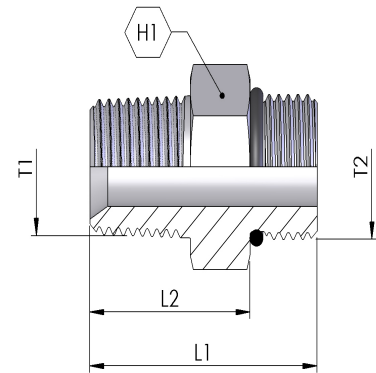

STRAIGHT ADAPTORS

A-N

BSPT MALE X UNO MALE

BSPT MALE X UNO MALE STRAIGHT

Part Number	T1	T2	H1 (mm)	L1 (mm)	L2 (mm)	PN (bar)
A-N-0407	1/4-19	7/16-20	14	31	22	275
A-N-0409	1/4-19	9/16-18	17	33	23	275
A-N-0412	1/4-19	3/4-16	22	35	24	275
A-N-0414	1/4-19	7/8-14	27	38	25	250
A-N-0609	3/8-19	9/16-18	19	33	23	210
A-N-0612	3/8-19	3/4-16	22	35	24	210
A-N-0614	3/8-19	7/8-14	27	38	25	210
A-N-0809	1/2-14	9/16-18	22	39	19	210
A-N-0812	1/2-14	3/4-16	22	40	29	210
A-N-0814	1/2-14	7/8-14	27	43	30	210
A-N-0817	1/2-14	1.1/16-12	32	47	32	210
A-N-1212	3/4-14	3/4-16	32	43	29	170
A-N-1214	3/4-14	7/8-14	27	43	30	170
A-N-1217	3/4-14	1.1/16-12	32	47	32	170
A-N-1221	3/4-14	1.5/16-12	41	48	33	170
A-N-1617	1-11	1.1/16-12	36	54	39	140
A-N-1621	1-11	1.5/16-12	41	53	38	140
A-N-1626	1-11	1.5/8-12	50	55	40	140
A-N-2026	1.1/4-11	1.5/8-12	50	55	40	80