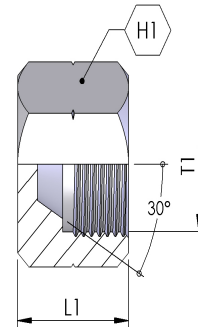

PLUGS AND CAPS

UY

JIS MET FEMALE

JIS MET KOMATSU STYLE 30° FLARE FEMALE CAP

- JIS B 8363

Part Number	Short Code	T1 (MET)	H1	L1	PN (bar)
UY-14	GWP	M14x1.5	19	17.0	350
UY-16	GWQ	M16x1.5	22	19.0	350
UY-18	GWR	M18x1.5	24	19.0	350
UY-20	GWS	M20x1.5	24	20.0	350
UY-22	GWT	M22x1.5	27	21.0	350
UY-24	GWU	M24x1.5	32	24.0	350
UY-30	GWV	M30x1.5	36	29.0	280
UY-33		M33x1.5			210