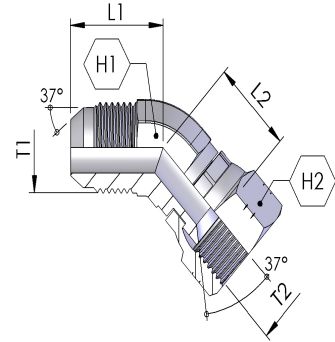

## 45 DEGREE ADAPTORS

### G-J-45

JIC MALE X JIC FEMALE  
 JIC 37° FLARE MALE X JIC 37° FLARE FEMALE  
 SWIVEL NUT 45° ELBOW

- ISO 8434-2

Part Number	Short Code	T1 (UN)	T2 (UN)	H1	H2	L1	L2	PN (bar)
G-J-45-0707	CHZ	7/16-20	7/16-20	14	14	20.0	15.0	350
G-J-45-0808	CIA	1/2-20	1/2-20	14	17	20.0	15.0	350
G-J-45-0909	CIB	9/16-18	9/16-18	14	19	21.0	19.0	350
G-J-45-1212	CIC	3/4-16	3/4-16	19	22	25.0	22.0	310
G-J-45-1414	CID	7/8-14	7/8-14	22	27	28.0	24.0	240
G-J-45-1717	CIE	1.1/16-12	1.1/16-12	27	32	32.0	24.0	240
G-J-45-2121	CIF	1.5/16-12	1.5/16-12	33	41	38.0	29.0	210
G-J-45-2626	CIG	1.5/8-12	1.5/8-12	41	50	40.5	36.0	170
G-J-45-3030		1.7/8-12	1.7/8-12	49	50	48.0	55.0	140
G-J-45-4040		2.1/2-12	2.1/2-12	63	73	56.0	74.0	105