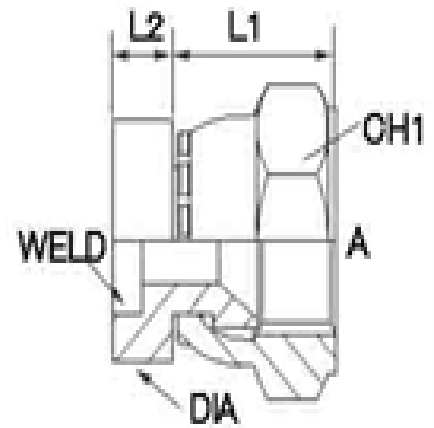

### TW-J

TUBEWELD X JIC FEMALE  
 IMPERIAL TUBE WELD SOCKET X JIC 37 FLARE  
 FEMALE SWIVEL NUT

Part Number	suits tube	JIC Female Thread (A)	Weld Socket	L1 - mm	L2 - mm	Diameter - mm	Hex A/F (CH1)
TW-J-0407	1/4	7/16-20		14	7	13	15
TW-J-0609	3/8	9/16-18		16	9	16	19
TW-J-0812	1/2	3/4-16		19	10	19	24
TW-J-0814	1/2	7/8-14		20	11	22	27
TW-J-1014	5/8	7/8-14		20	11	22	27
TW-J-1214	3/4	7/8-14		21	11	25	27
TW-J-1217	3/4	1.1/16-12		23	13	25	32
TW-J-1621	1	1.5/16-12		27	15	35	38
TW-J-2021	1.1/4	1.5/16-12		26.7	14.7	38	38
TW-J-2026	1.1/4	1.5/8-12		29	17	41	51
TW-J-2430	1.1/2	1.7/8-12		28	16	51	57