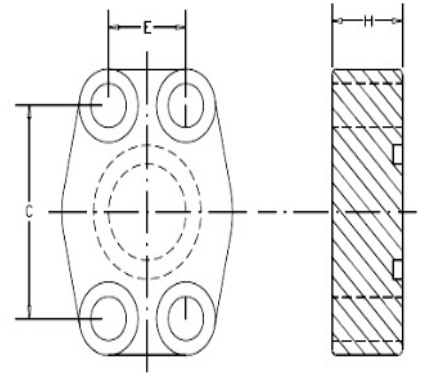

## SAE FLANGE ADAPTORS

### VBO

SAE CODE 61 BLANKING PLATE

SAE CODE 61 FLANGE PORT BLANKING PLATE

Part Number	Nominal SAE Size Flange	C	E	H	Suits metric bolts	Suits imperial bolts
VBO-08	1/2	38	17	16		
VBO-12	3/4	48	22	18		
VBO-16	1	52	26	19		
VBO-20	1.1/4	59	30	18		
VBO-24	1.1/2	70	36	20		
VBO-32	2	78	43	20		