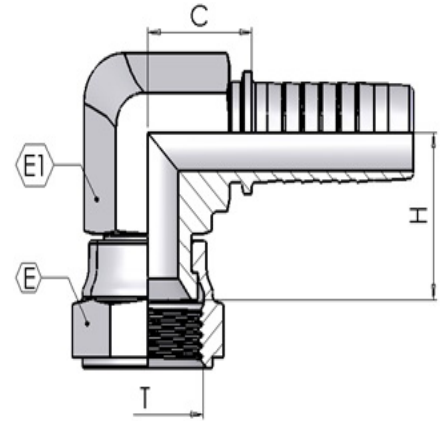

JIC

S29

JIC FEMALE 90° COMPACT ELBOW

JIC 37° FLARE SWIVEL NUT

- ISO 12151-5/SAE J516

Part Number	JIC Female Thread - T	Hose I.D (in)	Hose I.D (mm)	Dash size	Hex A/F - E (mm)	Body Hex - E1 (mm)	Cutoff - C (mm)	Drop - H (mm)	Working Pressure (bar)
S29-0703	7/16-20	3/16	4.8	3	15	17	19	17	350
S29-0704	7/16-20	1/4	6.4	4	14	14	18	17	350
S29-0804	1/2-20	1/4	6.4	4	16	21	20	18	350
S29-0904	9/16-18	1/4	6.4	4	19	14	18	19	350
S29-0906	9/16-18	3/8	9.5	6	19	19	23	22	350
S29-1206	3/4-16	3/8	9.5	6	22	19	23	23	310
S29-1208	3/4-16	1/2	12.7	8	22	24	25	27	310
S29-1408	7/8-14	1/2	12.7	8	27	24	25	27	240
S29-1410	7/8-14	5/8	15.9	10	27	24	25	27	240
S29-1712	1.1/16-12	3/4	19	12	32	27	32	30	240
S29-2116	1.5/16-12	1	25.4	16	41	36	42	38	210