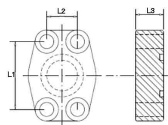

PLUGS/CAPS/FLANGE PLATES

SAE C61

VBO

Page 11-1

PLUGS/CAPS/FLANGE PLATES
VBO

SAE C61

SAE CODE 61 FLANGE PORT BLANKING PLATE

Part Number	Nominal SAE Size Flange	C	E	H	Suits metric bolts	Suits imperial bolts
VBO-08	1/2	38	17	16	M8x30	5/16x1.1/4
VBO-12	3/4	48	22	18	M10x35	3/8x1.1/2
VBO-16	1	52	26	19	M10x35	3/8x1.1/2
VBO-20	1.1/4	59	30	18	M10x40	7/16x1.3/4
VBO-24	1.1/2	70	36	20	M12x45	1/2x1.3/4
VBO-32	2	78	43	20	M12x45	1/2x1.3/4