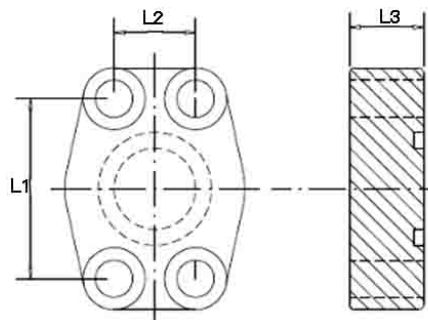

PLUGS/CAPS/FLANGE PLATES

SAE C61

VBO

Page 11-1

PLUGS/CAPS/FLANGE PLATES
VBO

SAE C61

SAE CODE 61 FLANGE PORT BLANKING PLATE

Part Number	Nominal SAE Size Flange	C	E	H	Suits metric bolts	Suits imperial bolts
VBO-08	1/2	38	17	16	M8x30	5/16x1.1/4
VBO-12	3/4	48	22	18	M10x35	3/8x1.1/2
VBO-16	1	52	26	19	M10x35	3/8x1.1/2
VBO-20	1.1/4	59	30	18	M10x40	7/16x1.3/4
VBO-24	1.1/2	70	36	20	M12x45	1/2x1.3/4
VBO-32	2	78	43	20	M12x45	1/2x1.3/4