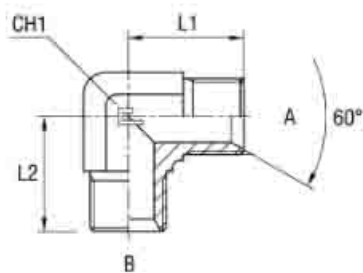

**90 DEGREE ADAPTORS**

BSPT MALE X BSPT MALE

**A-A-90**

Page 11-1

## 90 DEGREE ADAPTORS

### A-A-90

BSPT MALE X BSPT MALE

BSPT MALE X BSPT MALE 90° ELBOW

Part Number	Short Code	T1	T2	H1	L1	L2	PN (bar)
A-A-90-0202	ACO	1/8-28	1/8-28	12	20	20	345
A-A-90-0204	ACP	1/8-28	1/4-19	14	20	25	275
A-A-90-0404	ACQ	1/4-19	1/4-19	14	25	25	275
A-A-90-0406	ACR	1/4-19	3/8-19	19	28	31	210
A-A-90-0408	ACS	1/4-19	1/2-14	22	30	35	210
A-A-90-0606	ACU	3/8-19	3/8-19	19	31	31	210
A-A-90-0608	ACV	3/8-19	1/2-14	22	30	35	210
A-A-90-0808	ACW	1/2-14	1/2-14	22	35	35	210
A-A-90-0812	ACX	1/2-14	3/4-14	27	40	40	170
A-A-90-1212	ACY	3/4-14	3/4-14	27	40	40	170
A-A-90-1216	ADA	3/4-14	1-11	35	43	48	140
A-A-90-1616	ACZ	1-11	1-11	35	48	48	140
A-A-90-1620	ADB	1-11	1.1/4-11	41	54	55	80
A-A-90-2020	ADC	1.1/4-11	1.1/4-11	41	55	55	80
A-A-90-2424	ADD	1.1/2-11	1.1/2-11	50	60	60	70
A-A-90-3232	ADE	2-11	2-11	65	74	74	70