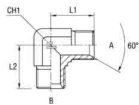

**90 DEGREE ADAPTORS**

BSPT MALE X BSPT MALE

**A-A-90**

Page 11-1

### A-A-90

BSPT MALE X BSPT MALE

BSPT MALE X BSPT MALE 90° ELBOW

Part Number	Short Code	T1	T2	H1	L1	L2	PN (bar)
A-A-90-0202	ACO	1/8-28	1/8-28	12	20	20	345
A-A-90-0204	ACP	1/8-28	1/4-19	14	20	25	275
A-A-90-0404	ACQ	1/4-19	1/4-19	14	25	25	275
A-A-90-0406	ACR	1/4-19	3/8-19	19	28	31	210
A-A-90-0408	ACS	1/4-19	1/2-14	22	30	35	210
A-A-90-0606	ACU	3/8-19	3/8-19	19	31	31	210
A-A-90-0608	ACV	3/8-19	1/2-14	22	30	35	210
A-A-90-0808	ACW	1/2-14	1/2-14	22	35	35	210
A-A-90-0812	ACX	1/2-14	3/4-14	27	40	40	170
A-A-90-1212	ACY	3/4-14	3/4-14	27	40	40	170
A-A-90-1216	ADA	3/4-14	1-11	35	43	48	140
A-A-90-1616	ACZ	1-11	1-11	35	48	48	140
A-A-90-1620	ADB	1-11	1.1/4-11	41	54	55	80
A-A-90-2020	ADC	1.1/4-11	1.1/4-11	41	55	55	80
A-A-90-2424	ADD	1.1/2-11	1.1/2-11	50	60	60	70
A-A-90-3232	ADE	2-11	2-11	65	74	74	70